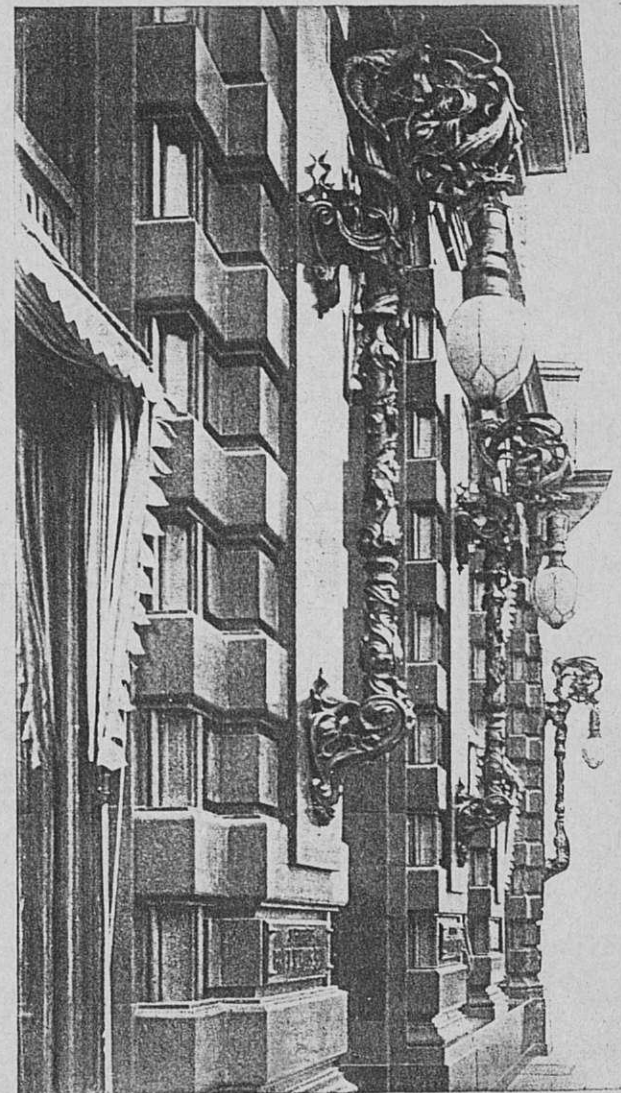

A 39. 24. Сентября 1906.

ДОМЪ КОМПАНИИ ЗИНГЕРЪ
въ С.- Петербургъ.

MAISON DE LA C^{ie} SINGER
à St. Pétersbourg.

Построенъ по проекту и подъ наблюденіемъ академика
архитектуры гр. П. Ю. Сюзора.

Proj. et ex. par c-te P. Suzor, académicien,