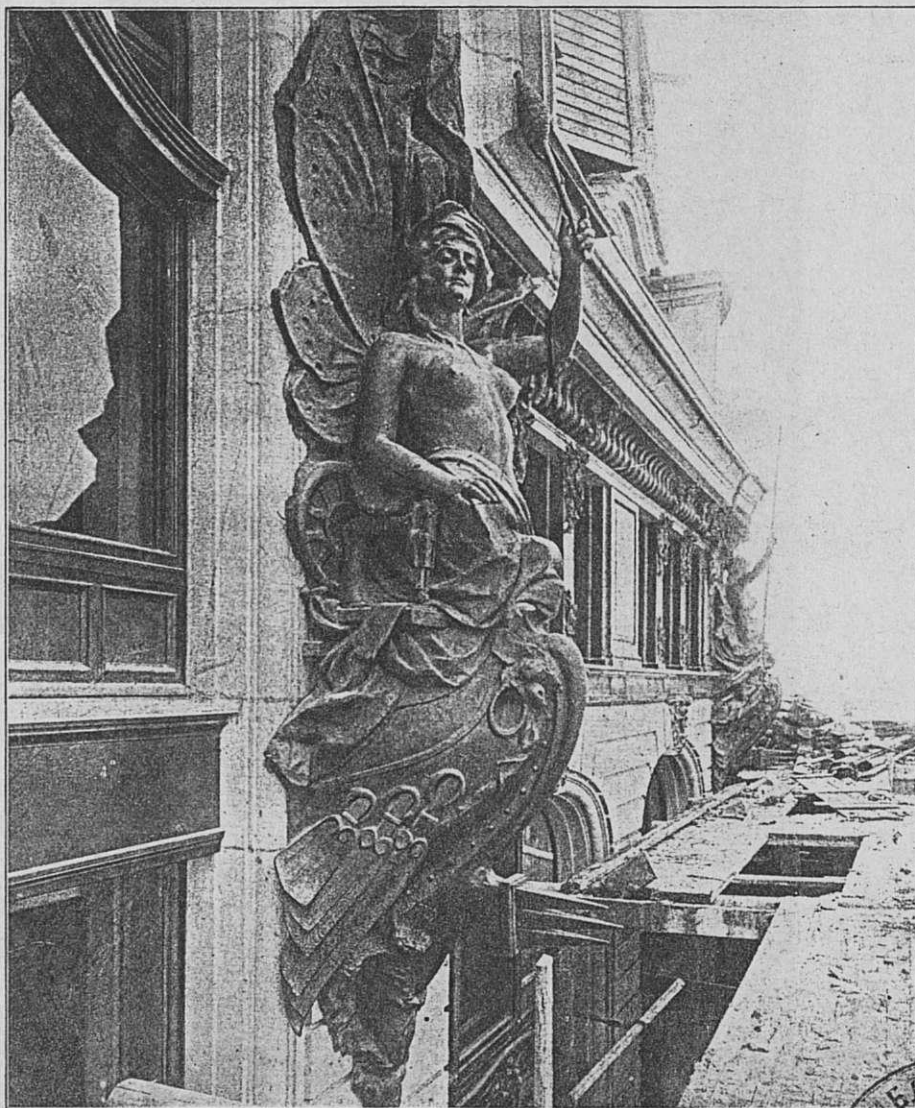

A 39. 24. Сентября 1906.

ДОМЪ КОМПАНИИ ЗИНГЕРЪ
въ С.- Петербургъ.

MAISON DE LA C^{ie} SINGER
à St. Pétersbourg.

Построенъ по проекту и подъ наблюденіемъ академика
архитектуры гр. П. Ю. Сюзора.

Proj. et ex. par c-te P. Suzor, académicien,