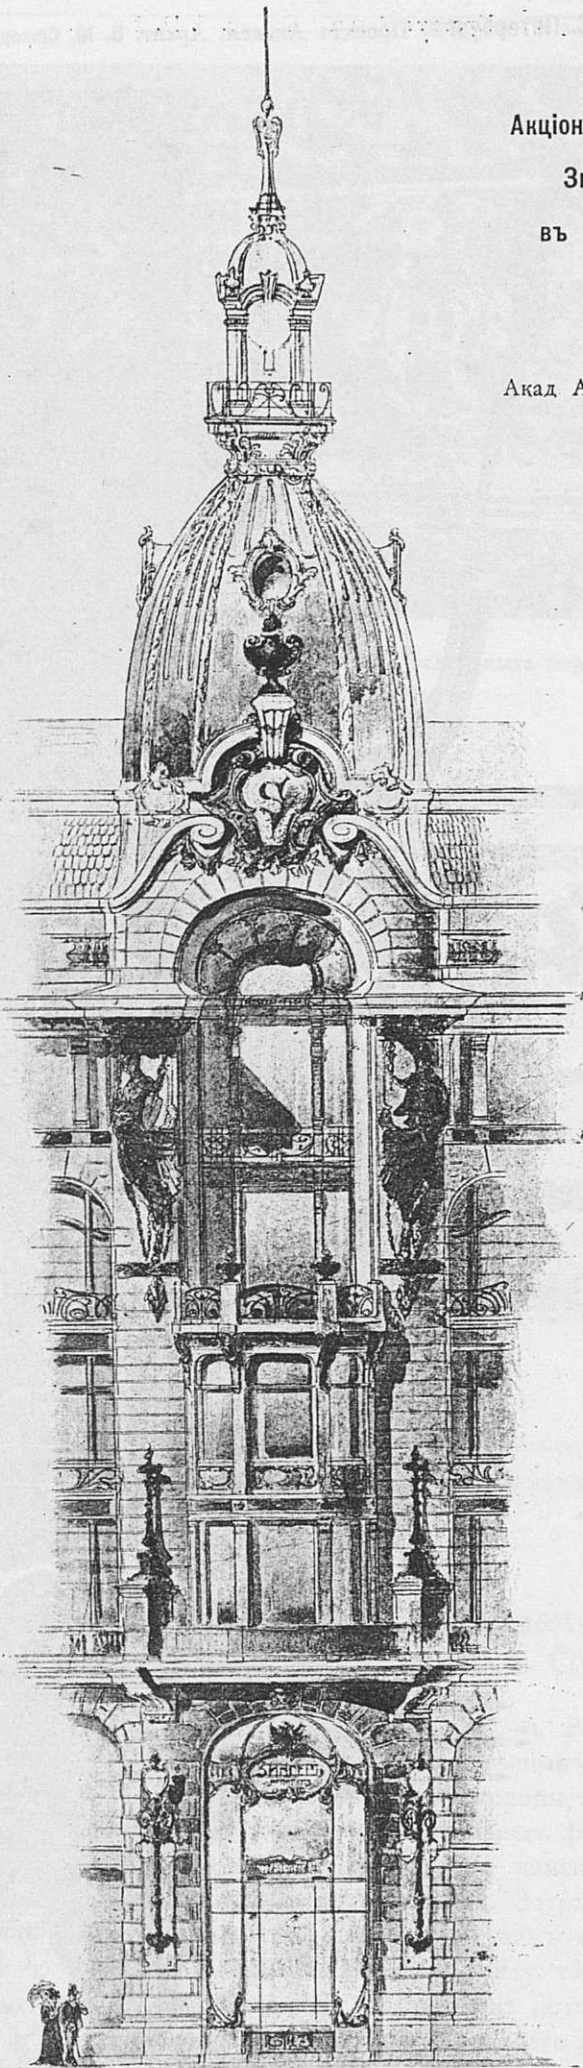

Домъ  
 Акціонернаго Общества  
 Зингеръ и К<sup>о</sup>,  
 въ С.-Петербургѣ.

Проектъ  
 Акад. Архит. П. Ю. Сюзора.

495. Деталь угловой части фасада.

496. Деталь фонаря-купола.