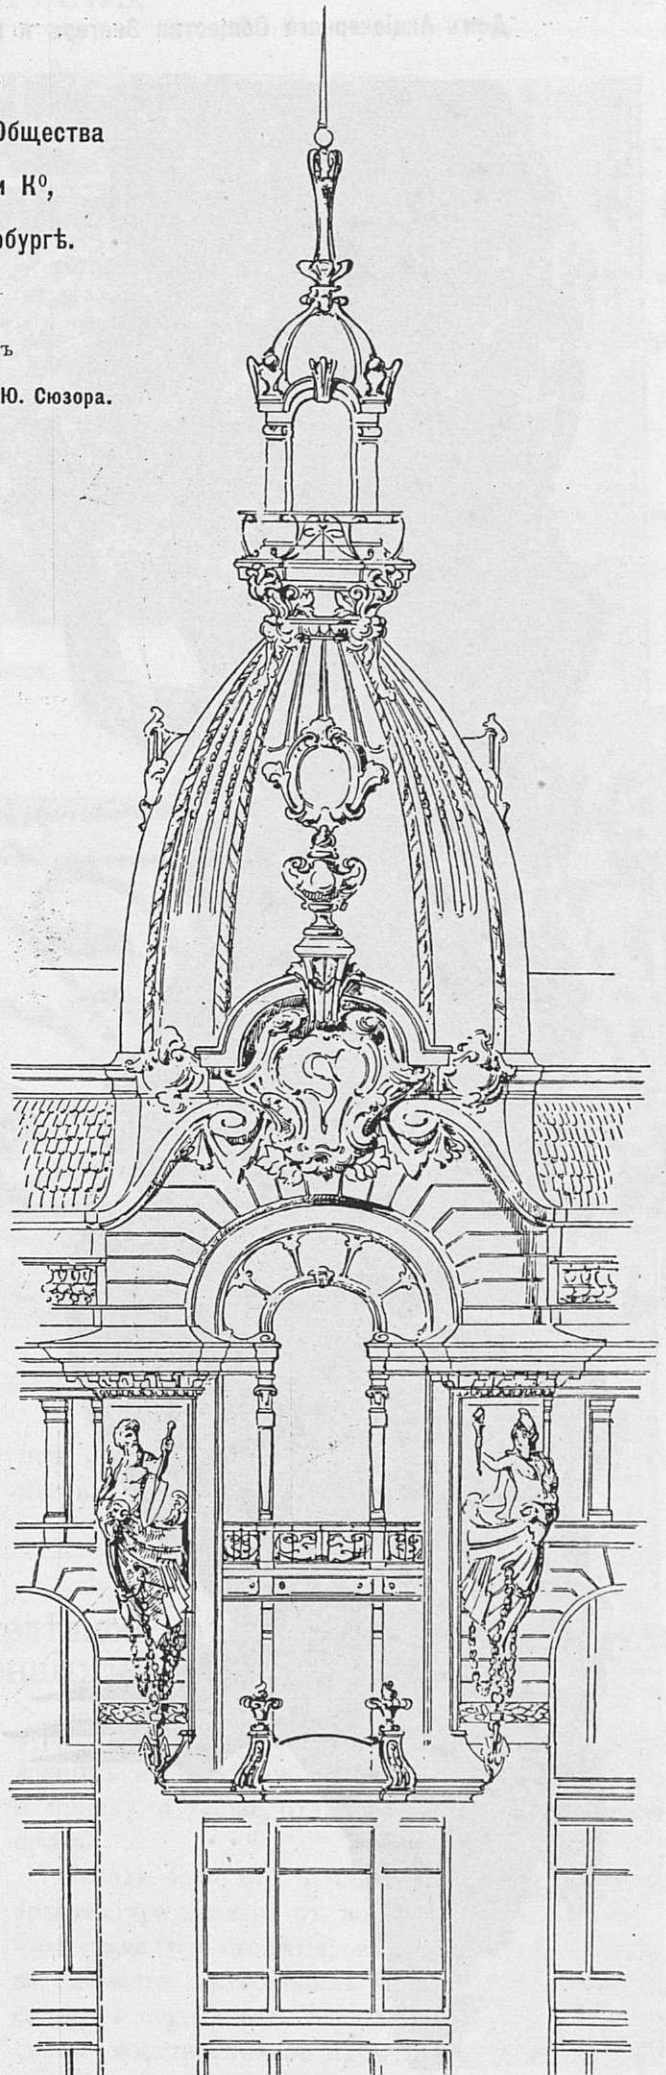

Домъ  
 Акціонернаго Общества  
 Зингеръ и К<sup>о</sup>,  
 въ С.-Петербургѣ.

Проектъ  
 Акад. Архит. П. Ю. Сюзора.

495. Деталь угловой части фасада.

496. Деталь фонаря-купола.