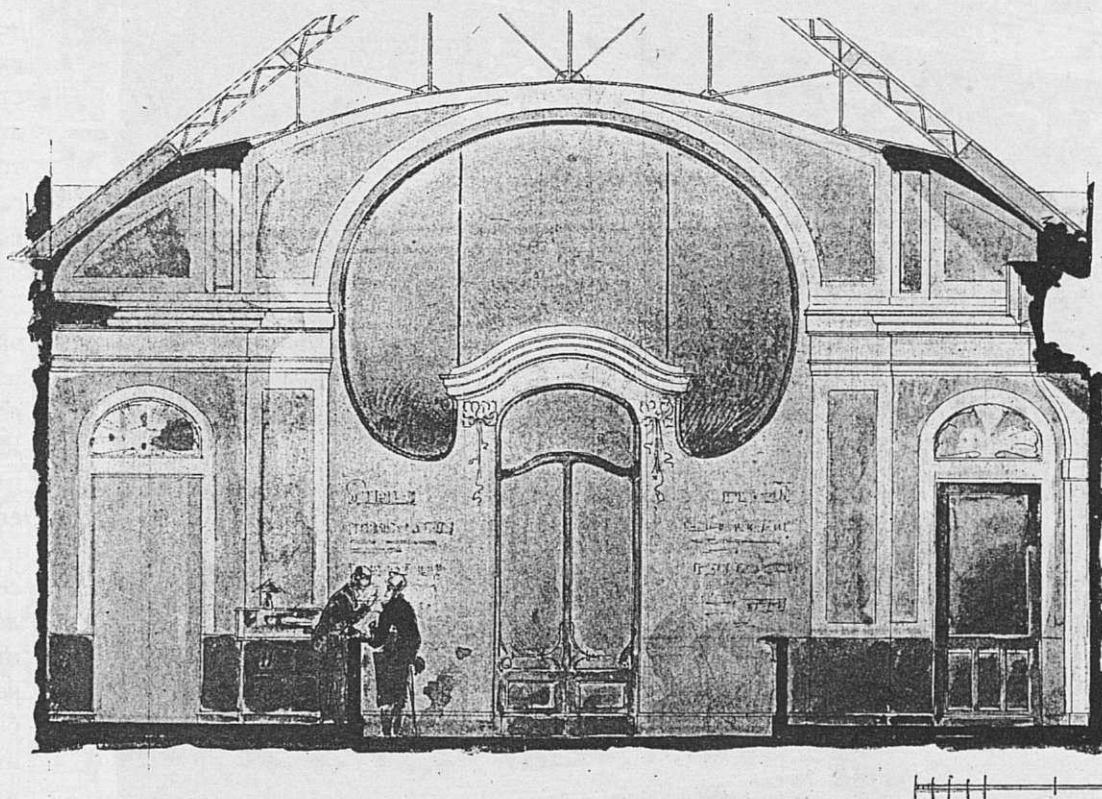

Домъ Акціонернаго Общества Зингеръ и К<sup>о</sup>, въ С.-Петербургѣ. Проектъ Акад. Арх. П. Ю. Сюзора.

491. Вариантъ обработки вестибюля (поперечный разрѣзь).

492. Поперечный разрѣзь зала (видъ на сторону входа).