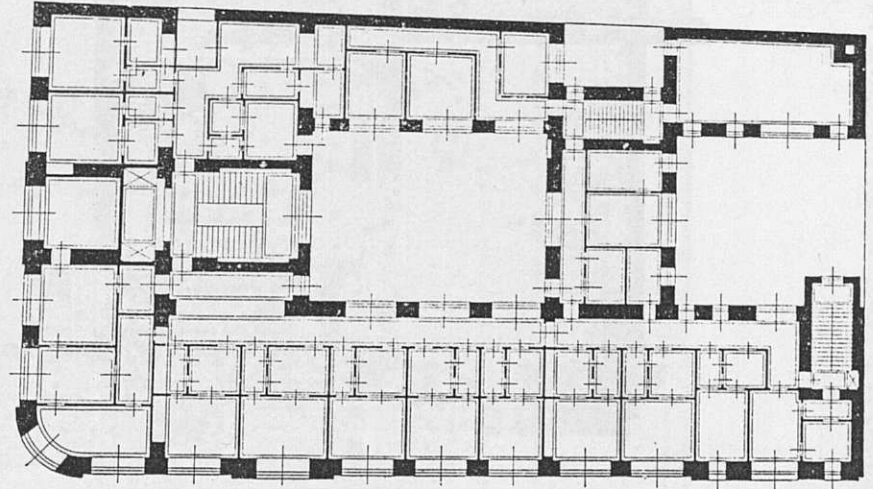

Домъ Анціонернаго Общества Зингеръ и К<sup>о</sup>, въ С.-Петербургѣ. Проектъ Академ. Архит. П. Ю. Сюзора.

482. Планъ 1-го этажа.

484. Планъ 4-го, 5-го и 6-го этажей.

483. Планъ 2-го этажа.

485. Планъ мансарднаго этажа.