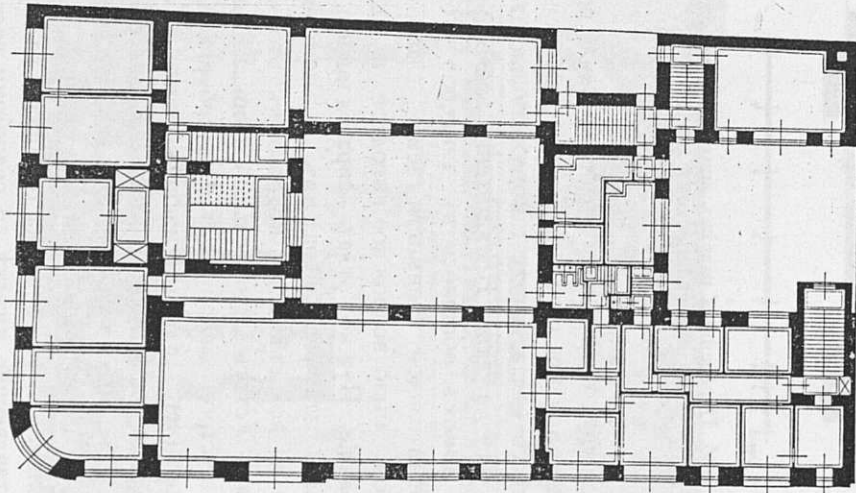

Домъ Анціонернаго Общества Зингеръ и К<sup>о</sup>, въ С.-Петербургѣ. Проектъ Академ. Архит. П. Ю. Сюзора.

482. Планъ 1-го этажа.

484. Планъ 4-го, 5-го и 6-го этажей.

483. Планъ 2-го этажа.

485. Планъ мансарднаго этажа.