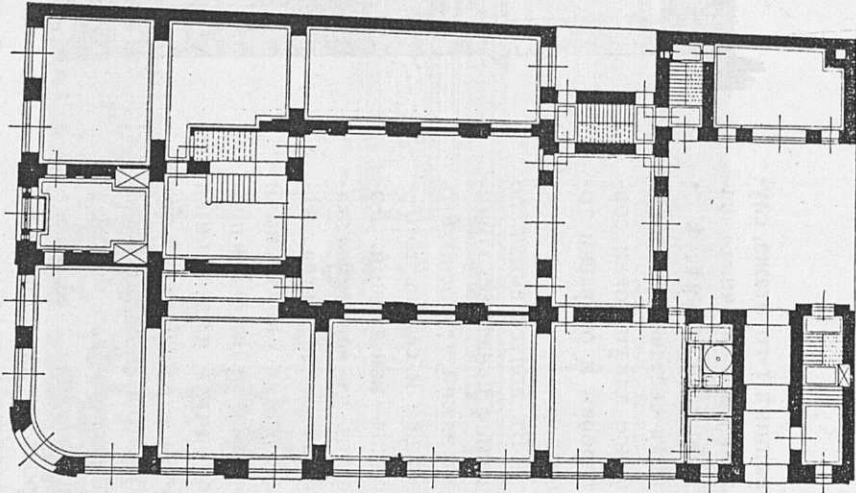

Домъ Анціонернаго Общества Зингеръ и К<sup>о</sup>, въ С.-Петербургѣ. Проектъ Академ. Архит. П. Ю. Сюзора.

482. Планъ 1-го этажа.

484. Планъ 4-го, 5-го и 6-го этажей.

483. Планъ 2-го этажа.

485. Планъ мансарднаго этажа.