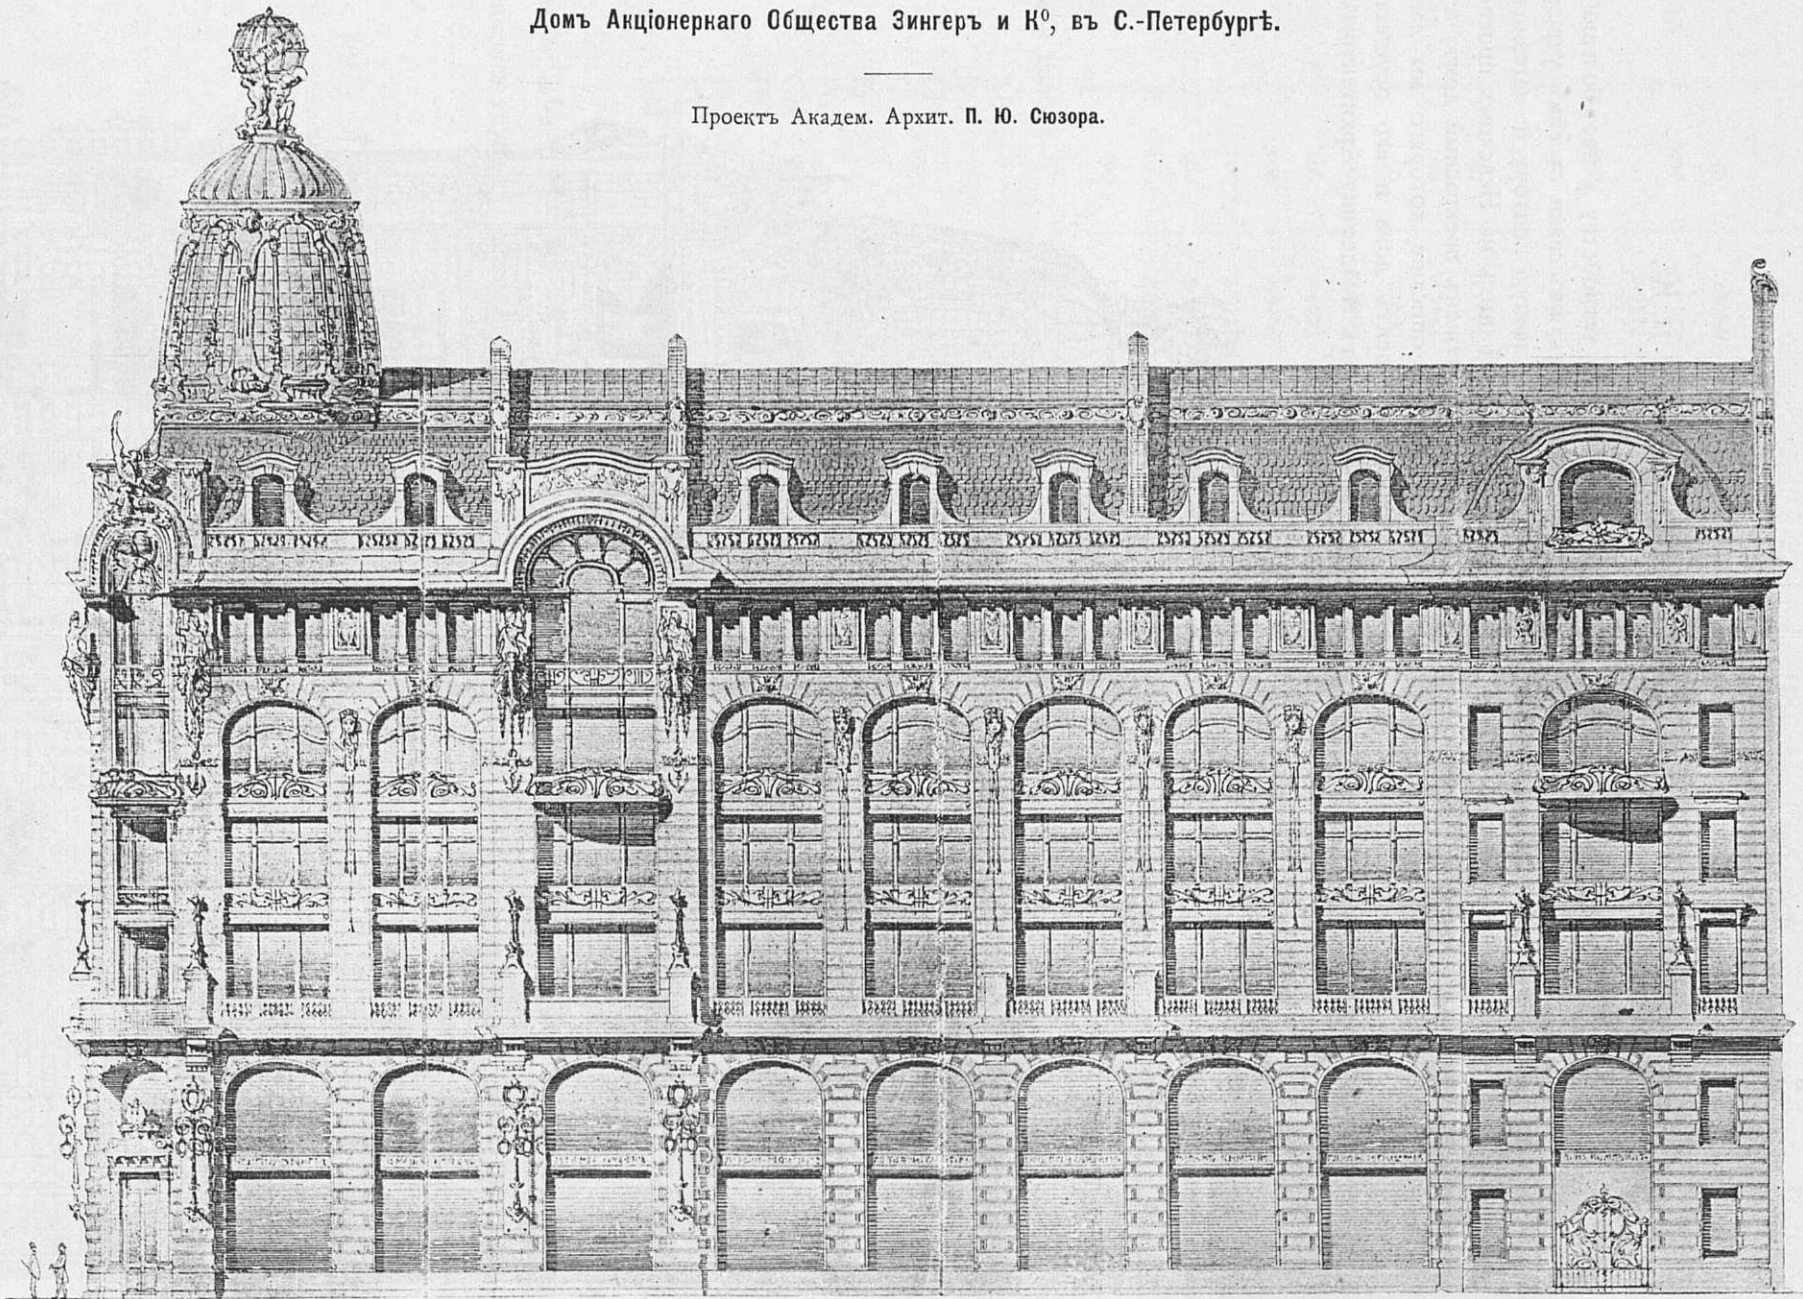

Домъ Акціонернаго Общества Зингеръ и К<sup>о</sup>, въ С.-Петербургѣ.

Проектъ Академ. Архит. П. Ю. Сюзора.

481. Фасадъ по наб. Екатерининскаго канала (утвержд. проектъ).